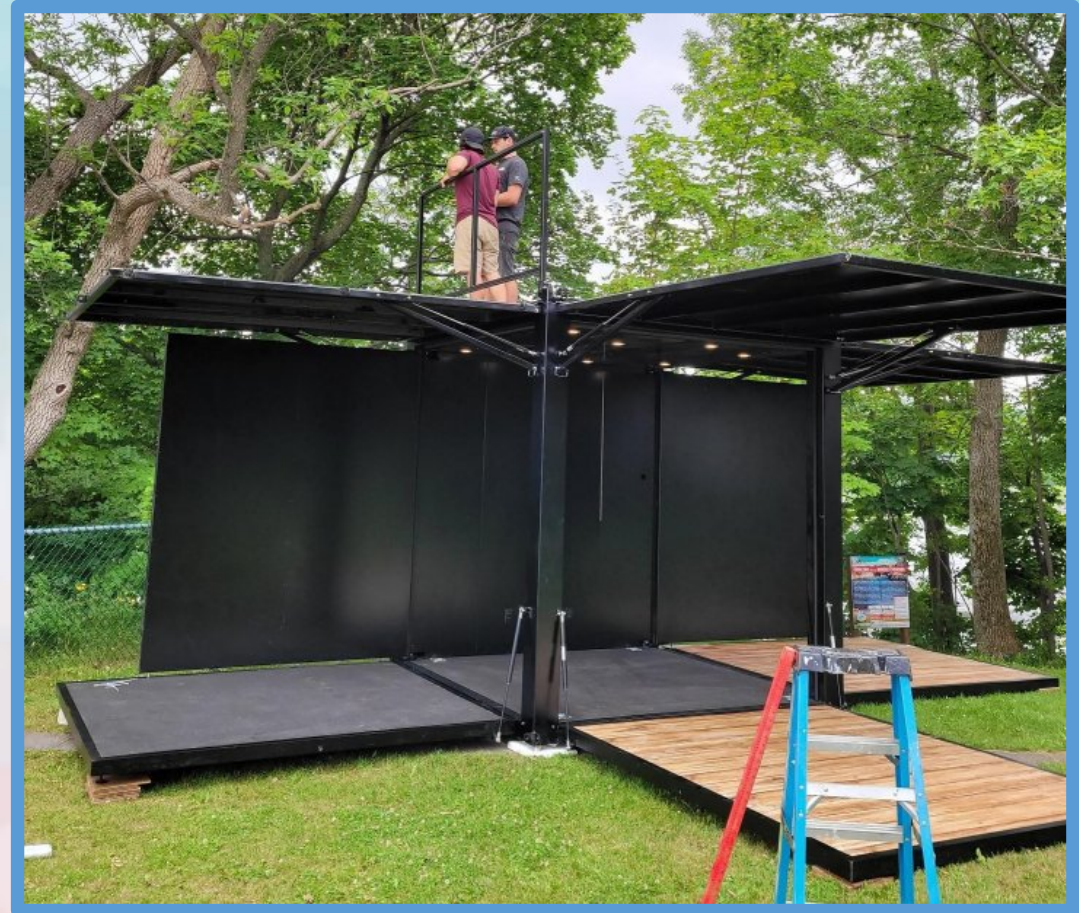

La boîte à culture / Diffusion Avant-Scène